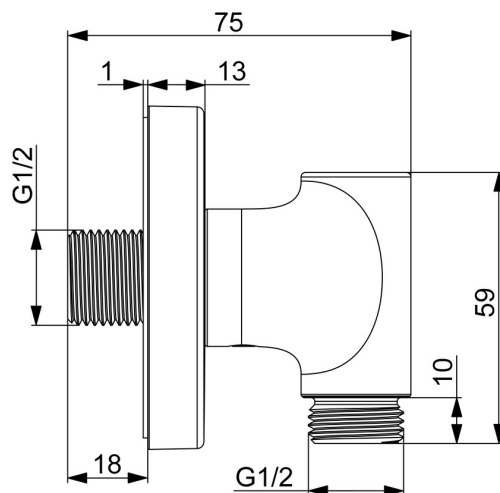

EAN: 6414150105395  
[static.oras.com/290022-33](http://static.oras.com/290022-33)

- Riešenia pre sprchy
- Príslušenstvo
- Nástenná montáž
- Čierna matná
- Priame pripojenie

## Technical data

### Technical properties

Hot water supply	max. +80°C
Working pressure	50 - 1000 kPa
Connection size	G1/2
Backflow prevention (EN1717)	EB
Material	Mosadz/Plast